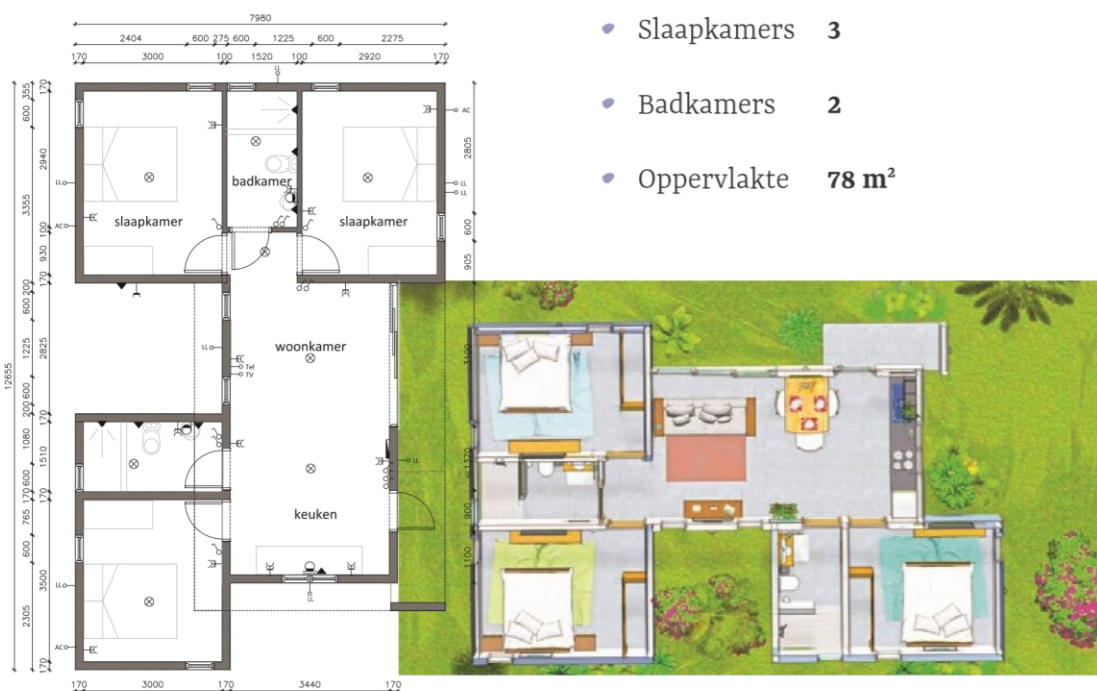

Woningtype

Nafl. 169.500,-

Lobi

- Type **Vrijstaand**
- Slaapkamers **2**
- Badkamers **1**
- Oppervlakte **57 m²**

Nafl. 199.500,-

Trinitaria

- Type **Vrijstaand**
- Slaapkamers **3**
- Badkamers **1**
- Oppervlakte **72 m²**

Naf. 211.900,-

Wayaka

- Type **Vrijstaand**
- Slaapkamers **3**
- Badkamers **2**
- Oppervlakte **78 m²**

Naf. 219.900,-

Libra Hach

- Type **Vrijstaand**
- Slaapkamers **3**
- Badkamers **2**
- Oppervlakte **82 m²**
- **Grotere woonkamer/keuken**