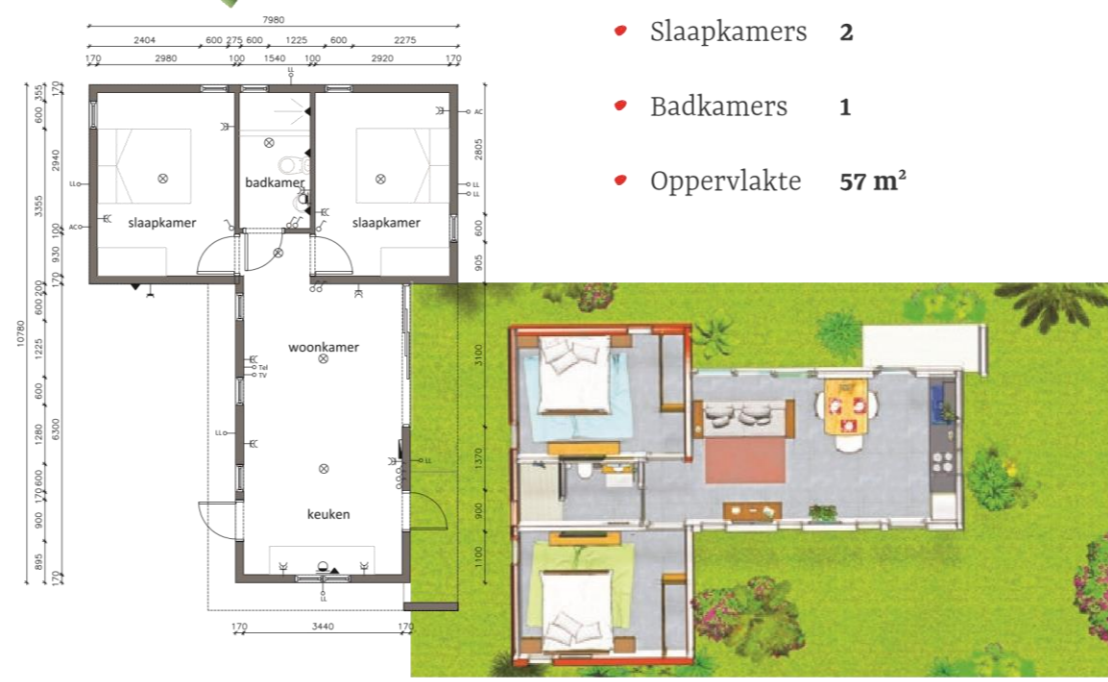

Woningtype

Nafl. 169.500,-

Lobi

- Type **Vrijstaand**
- Slaapkamers **2**
- Badkamers **1**
- Oppervlakte **57 m²**

Nafl. 199.500,-

Trinitaria

- Type **Vrijstaand**
- Slaapkamers **3**
- Badkamers **1**
- Oppervlakte **72 m²**

Naf. 211.900,-

Wayaka

- Type **Vrijstaand**
- Slaapkamers **3**
- Badkamers **2**
- Oppervlakte **78 m²**

Naf. 219.900,-

Libra Hach

- Type **Vrijstaand**
- Slaapkamers **3**
- Badkamers **2**
- Oppervlakte **82 m²**
- **Grotere woonkamer/keuken**